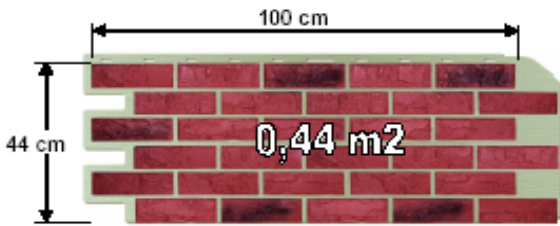

Ceník obkladů BRICK (aktualizace 1.1.2011)

Obkladové panely : DB 100 obkladový panel BRICK(1 balení = 10 ks = 4,40 m²)-baleno v kartonu

rozměry jednoho balení : 114 x 48 x 22 cm
celkové rozměry : 1110 x 460 mm, tl. 20 mm
skladebné rozměry : 1000 x 440 mm
barevné provedení :001 - červená,P01 - červená "antik"
P03 - hnědá "antik",005 - krémová,006 - béžová

Cena: KČ bez DPH KČ vč.DPH

cena za panel :	za ks	319 Kč	383 Kč
cena za 1 m ² obložené plochy:		725 Kč	870 Kč

Doplňkové profily :

číslo:	popis:	Cena:	KČ bez DPH	KČ vč.DPH
DB 101	římsový profil (100 x 900 mm,dodává se v barvě obkladu (001, P03, 005, 006)		244,00 Kč	293 Kč
DB 103	vnější roh.prof.(105 x 440 mm,dodává se v barvě obkladu (001, P03, 005, 006)		244,00 Kč	293 Kč
DB 105	vnitř. roh.prof.(105 x 440 mm,dodává se v barvě obkladu (001, P03, 005, 006)		244,00 Kč	293 Kč
DB 107	ukončovací profil-délka 3000 mm/barv.:červená,hnědá,béžová-dle spáry		175,00 Kč	210 Kč
DB 109	zakládací profil-délka 3000 mm,barva:bílá		175,00 Kč	210 Kč
DBS 30	nerozový šroub - 5,0 x 30 MM-s válcovou,zaoblenou hlavou,drážka:křížová		3,00 Kč	4 Kč

DB101-1 balení = 10 ks (baleno v kartonu 92 x 23 x 14 cm),skladebná šířka 900 mm, výška 100 mm

DB103-1 balení = 4 ks (baleno v kartonu 48 x 27 x 16 cm),skladebná výška 440 mm, krycí šířka 70 mm, pohledová šířka 105 mm

DB105-1 balení = 4 ks (baleno v kartonu 48 x 23 x 16 cm)skladebná výška 440 mm, krycí šířka 140 mm, pohledová šířka 105 mm

DB107-1 balení = 10 ks (baleno v PE folii)

DB109-1 balení = 10 ks (baleno v PE folii)