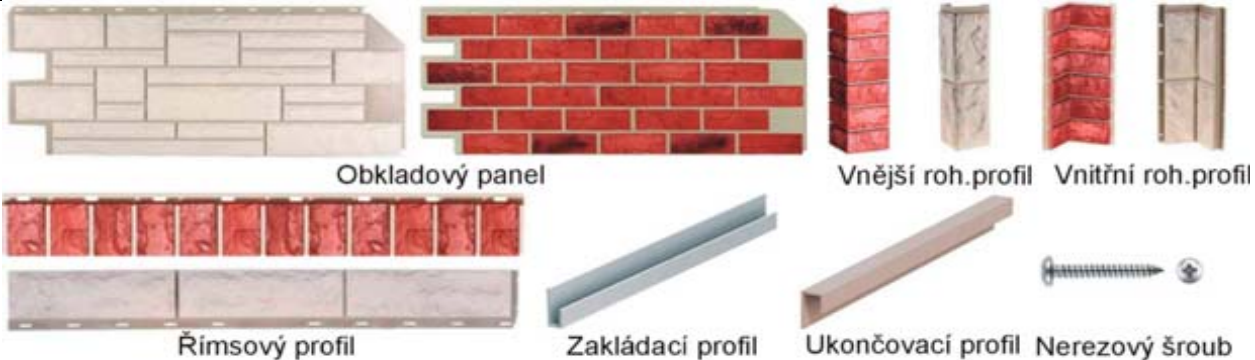

Ceník obkladů BRICK (aktualizace 1.1.2011)

Obkladové panely : DB 100 obkladový panel BRICK(1 balení = 10 ks = 4,40 m²)-baleno v kartonu

rozměry jednoho balení : 114 x 48 x 22 cm
celkové rozměry : 1110 x 460 mm, tl. 20 mm
skladebné rozměry : 1000 x 440 mm
barevné provedení :001 - červená,P01 - červená "antik"
P03 - hnědá "antik",005 - krémová,006 - béžová

Cena: KČ bez DPH KČ vč.DPH

cena za panel :	za ks	319 Kč	383 Kč
cena za 1 m ² obložené plochy:		725 Kč	870 Kč

Doplňkové profily :

číslo:	popis:	Cena:	KČ bez DPH	KČ vč.DPH
DB 101	římsový profil (100 x 900 mm,dodává se v barvě obkladu (001, P03, 005, 006)		244,00 Kč	293 Kč
DB 103	vnější roh.prof.(105 x 440 mm,dodává se v barvě obkladu (001, P03, 005, 006)		244,00 Kč	293 Kč
DB 105	vnitř. roh.prof.(105 x 440 mm,dodává se v barvě obkladu (001, P03, 005, 006)		244,00 Kč	293 Kč
DB 107	ukončovací profil-délka 3000 mm/barv.:červená,hnědá,béžová-dle spáry		175,00 Kč	210 Kč
DB 109	zakládací profil-délka 3000 mm,barva:bílá		175,00 Kč	210 Kč
DBS 30	nerozový šroub - 5,0 x 30 MM-s válcovou,zaoblenou hlavou,drážka:křížová		3,00 Kč	4 Kč