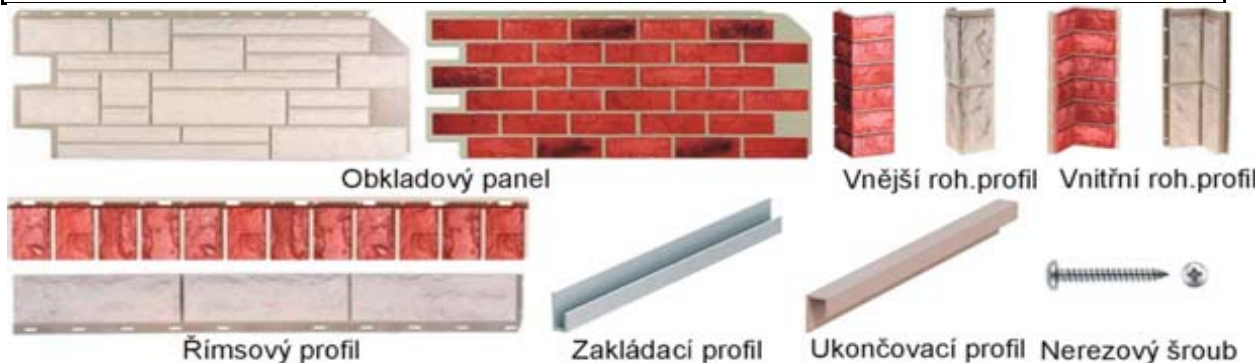

Ceník obkladů STONE (aktualizace 1.1.2010)

Obkladové panely : DS 100 obkladový panel STONE(1 balení = 10 ks = 4,20 m²)-baleno v kartonu

rozměry jednoho balení : 114 x 48 x 22 cm
celkové rozměry : 1100 x 450 mm, tl. 20 mm
skladebné rozměry : 970 x 430 mm
barevné provedení :001 - kávově bílá,
P02 - mandlově béžová,004 - ořechově hnědá

Cena: KČ bez DPH KČ vč.DPH

cena za panel :	za ks	305 Kč	366 Kč
cena za 1 m ² obložené plochy:		725 Kč	870 Kč

Doplňkové profily :

číslo:	popis:	Cena:	KČ bez DPH	KČ vč.DPH
DS 101	římsový profil (110 x 970 mm,dodává se v barvě obkladu (001, P02, 004)		244,00 Kč	293 Kč
DS 103	vnější roh.prof.(115 x 430 mm,dodává se v barvě obkladu (001, P02, 004)		244,00 Kč	293 Kč
DS 105	vnitř. roh.prof.(105 x 430 mm,dodává se v barvě obkladu (001, P02, 004)		244,00 Kč	293 Kč
DS 107	ukončovací profil-délka 3000 mm/barv.:béžová-dle spáry		175,00 Kč	210 Kč
DS 109	zakládací profil-délka 3000 mm,barva:bílá		175,00 Kč	210 Kč
DBS 30	nerezový šroub - 5,0 x 30 MM-s válcovou,zaoblenou hlavou,drážka:křížová		3,00 Kč	4 Kč