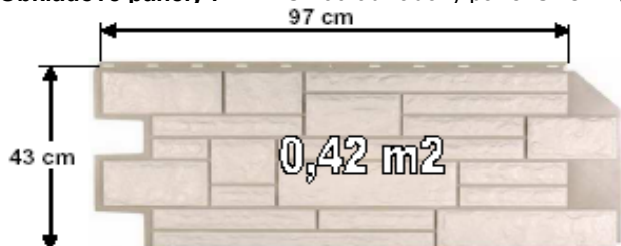

Ceník obkladů STONE (aktualizace 1.1.2010)

Obkladové panely : DS 100 obkladový panel STONE(1 balení = 10 ks = 4,20 m²)-baleno v kartonu

rozměry jednoho balení : 114 x 48 x 22 cm
celkové rozměry : 1100 x 450 mm, tl. 20 mm
skladebné rozměry : 970 x 430 mm
barevné provedení :001 - kávově bílá,
P02 - mandlově béžová,004 - ořechově hnědá

Cena: KČ bez DPH KČ vč.DPH

cena za panel :	za ks	305 Kč	366 Kč
cena za 1 m ² obložené plochy:		725 Kč	870 Kč

Doplňkové profily :

číslo:	popis:	Cena:	KČ bez DPH	KČ vč.DPH
DS 101	římsový profil (110 x 970 mm,dodává se v barvě obkladu (001, P02, 004)		244,00 Kč	293 Kč
DS 103	vnější roh.prof.(115 x 430 mm,dodává se v barvě obkladu (001, P02, 004)		244,00 Kč	293 Kč
DS 105	vnitř. roh.prof.(105 x 430 mm,dodává se v barvě obkladu (001, P02, 004)		244,00 Kč	293 Kč
DS 107	ukončovací profil-délka 3000 mm/barv.:béžová-dle spáry		175,00 Kč	210 Kč
DS 109	zakládací profil-délka 3000 mm,barva:bílá		175,00 Kč	210 Kč
DBS 30	nerezový šroub - 5,0 x 30 MM-s válcovou,zaoblenou hlavou,drážka:křížová		3,00 Kč	4 Kč

DS101-1 balení = 10 ks (baleno v kartonu 92 x 23 x 14 cm),skladebná šířka 970 mm, výška 110 mm

DS103-1 balení = 4 ks (baleno v kartonu 48 x 27 x 16 cm),skladebná výška 430 mm, krycí šířka 70 mm, pohledová šířka 115 mm